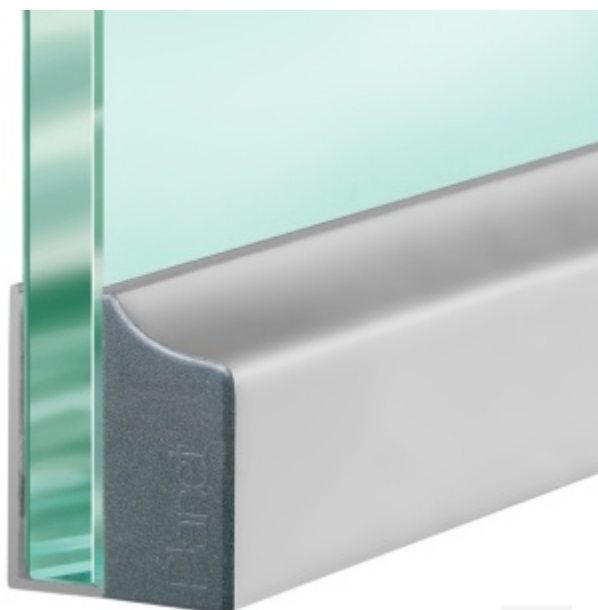

Produktový list

platný k 28. 4. 2026

luxusnikovani.cz
DELIVERED BY EFB

Automatická těsnící lišta Planet KG-A8/A10/A12, 48 dB, standardní

Planet^{swiss}

Automatická těsnící lišta pro skleněné dveře s tloušťkou 8, 10 nebo 12 mm

- Výška těsnící lišty až 18 mm
- Útlum až 48 dB
- Možnost seřízení výšky výsuvu lišty
- Záruka 7 let
- Vhodné pro objektové dveře s vysokým zatížením
- Krytka je vyrobena z eloxovaného hliníku

Součástí balení jsou boční krytky