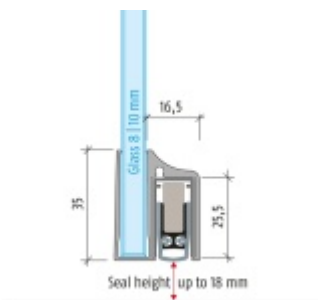

Vlastnosti automatické lišty: