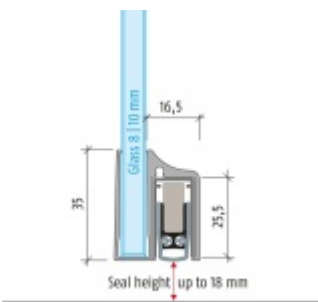

Produktový list

platný k 28. 4. 2026

luxusnikovani.cz
DELIVERED BY EFB

Automatická těsnící lišta Planet KG-A8/A10/A12, 48 dB, standardní

Planet^{swiss}

Automatická těsnící lišta pro skleněné dveře s tloušťkou 8, 10 nebo 12 mm

- Výška těsnící lišty až 18 mm
- Útlum až 48 dB
- Možnost seřízení výšky výsuvu lišty
- Záruka 7 let
- Vhodné pro objektové dveře s vysokým zatížením
- Krytka je vyrobena z eloxovaného hliníku

Součástí balení jsou boční krytky

12 mm

[Automatická těsnicí lišta Planet KG-A8/A10/A12, 48 dB, standardní 12 mm, 959 mm \(lze zkrátit na 835 mm \)](#)

DETAIL

1 ks

1 500 Kč bez DPH
1 815 Kč s DPH