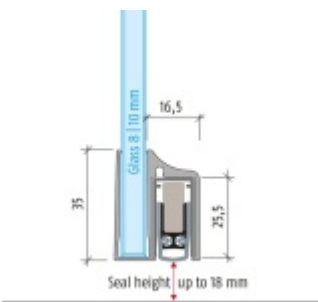

Vlastnosti automatické lišty: