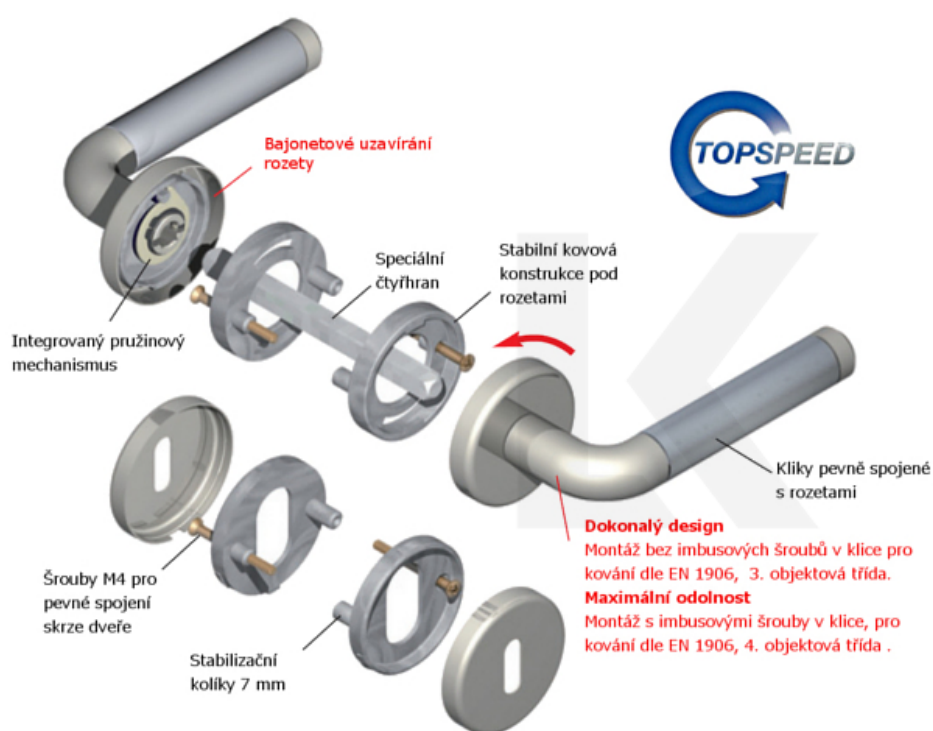

Vaše cena bez DPH

114,69 €

Vaše cena s DPH

138,78 €

Zobrazit produkt

TECHNICKÉ DETAILY