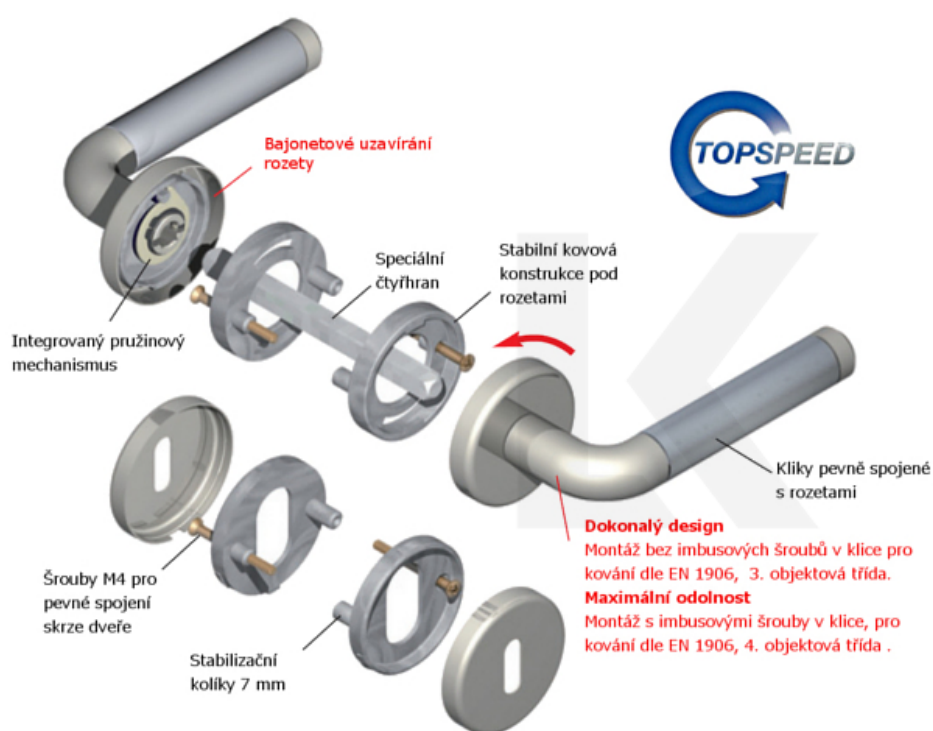

Vaše cena bez DPH

75,31 €

Vaše cena s DPH

91,12 €

Zobrazit produkt

TECHNICKÉ DETAILY