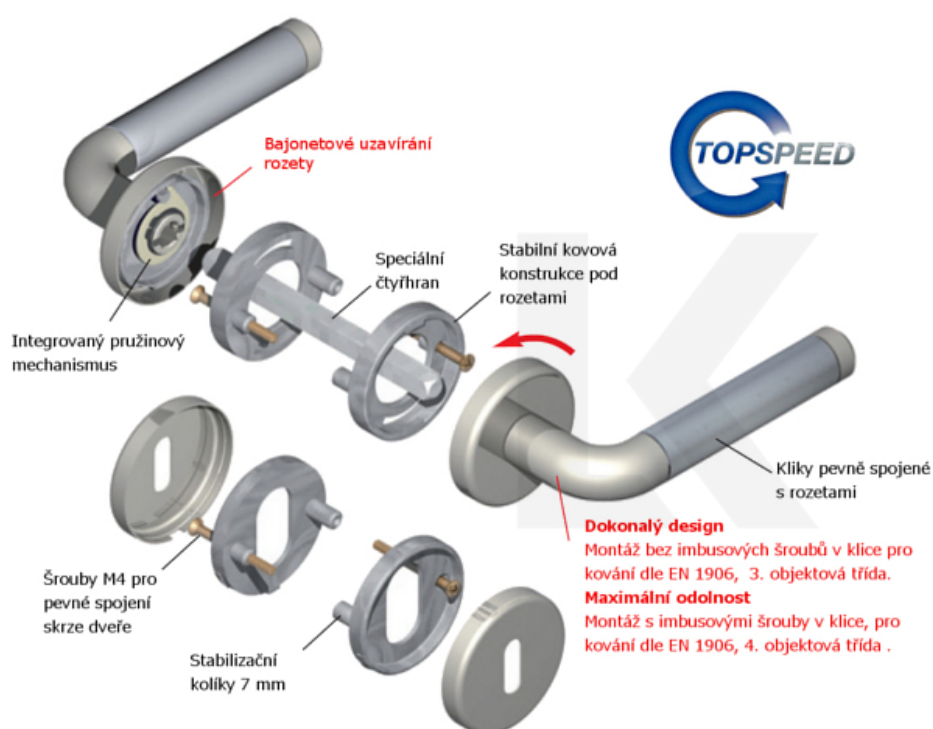

Vaše cena bez DPH

97,14 €

Vaše cena s DPH

117,54 €

Zobrazit produkt

TECHNICKÉ DETAILY