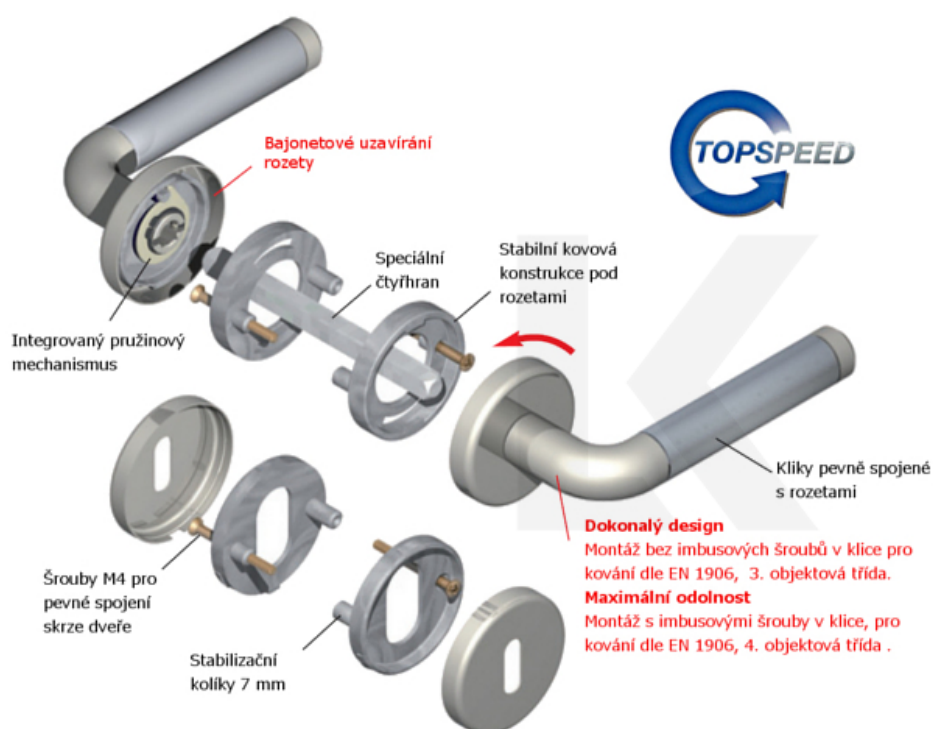

Vaše cena bez DPH

2 275 Kč

Vaše cena s DPH

2 752,75 Kč

Zobrazit produkt

TECHNICKÉ DETAILY