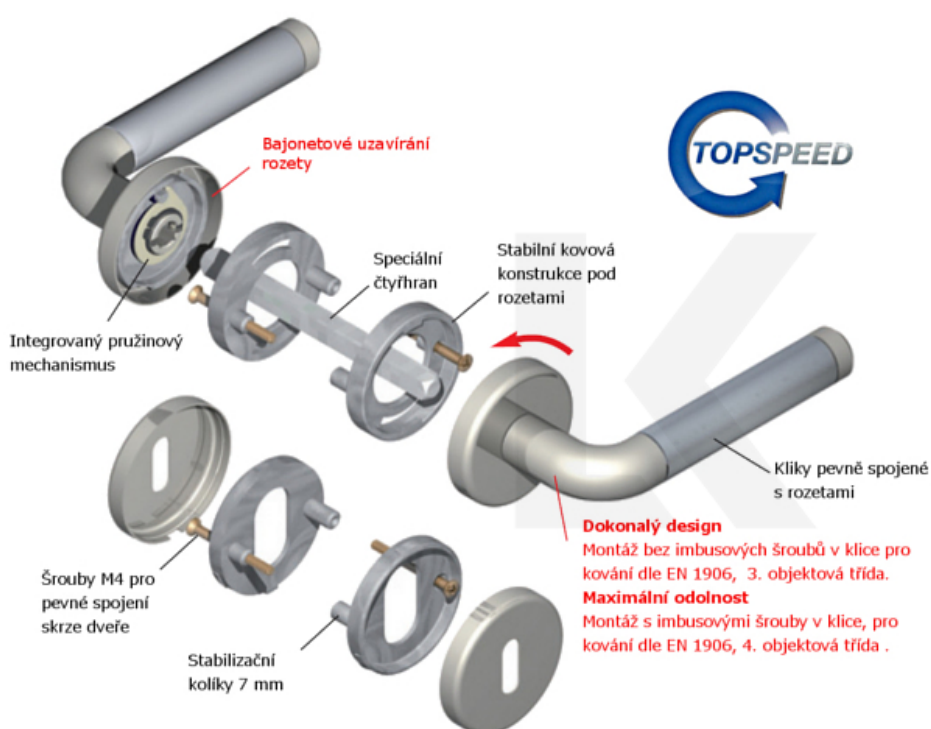

Vaše cena bez DPH

92,86 €

Vaše cena s DPH

112,36 €

Zobrazit produkt

TECHNICKÉ DETAILY