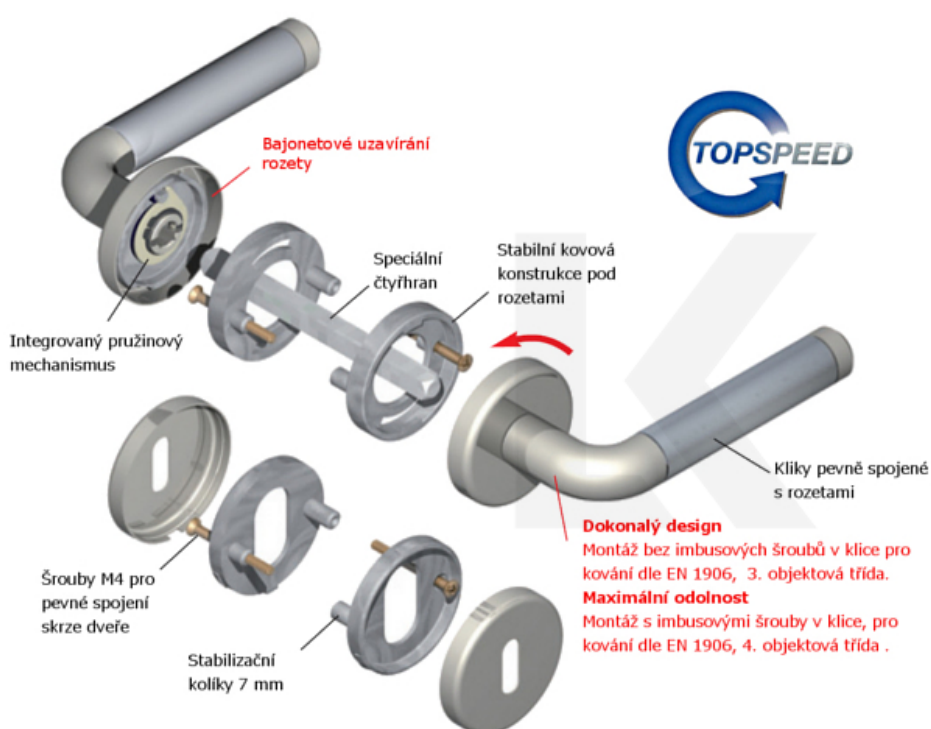

Vaše cena bez DPH

2 408 Kč

Vaše cena s DPH

2 913,68 Kč

Zobrazit produkt

TECHNICKÉ DETAILY