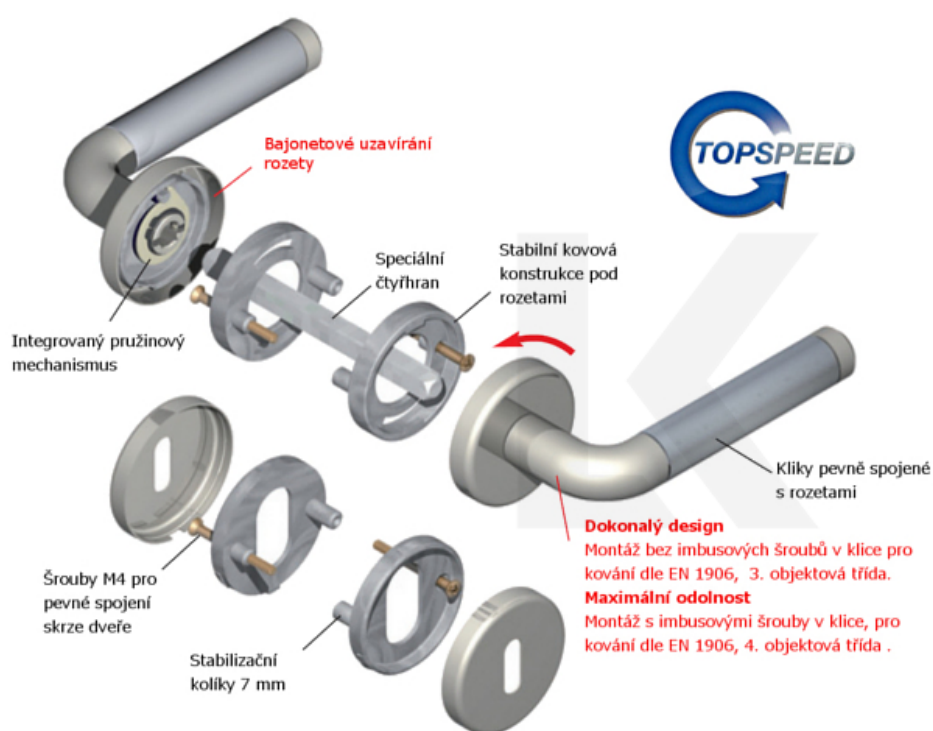

Vaše cena bez DPH

98,29 €

Vaše cena s DPH

118,93 €

Zobrazit produkt

TECHNICKÉ DETAILY