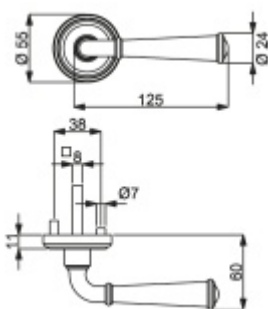

Klika je osazena pevně na rozetě s bajonetovým mechanismem.

Kování je vyrobeno z masivní mosazi s lesklým povrchem.

Kování je možné použít také pro interiérové dveře s vysokým zatížením ve veřejných objektech.

Sada kování obsahuje spojovací materiál a čtyřhran pro tloušťku dveří 38-42 mm.

Větší tloušťka dveří je možná dle zadání. Příplatek cca 100,- Kč / sada

Čtyřhran u WC zamykání má standardně rozměr 8x8 mm. Na poptání lze změnit na 6 mm.