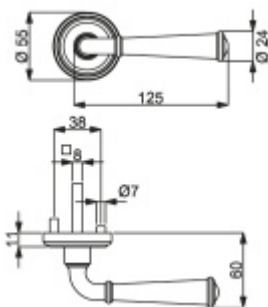

Klika je osazena pevně na rozetě s bajonetovým mechanismem.

Kování je vyrobeno z masivní mosazi s lesklým povrchem.

Kování je možné použít také pro interiérové dveře s vysokým zatížením ve veřejných objektech.

Sada kování obsahuje spojovací materiál a čtyřhran pro tloušťku dveří 38-42 mm.

Větší tloušťka dveří je možná dle zadání. Příplatek cca 100,- Kč / sada

Čtyřhran u WC zamykání má standardně rozměr 8x8 mm. Na poptání lze změnit na 6 mm.