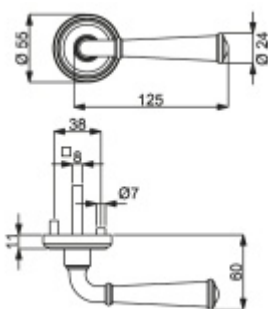

Sada kování obsahuje spojovací materiál a čtyřhran pro tloušťku dveří 38-42 mm.

Větší tloušťka dveří je možná dle zadání. Příplatek cca 100,- Kč / sada

Čtyřhran u WC zamykání má standardně rozměr 8x8 mm. Na poptání lze změnit na 6 mm.