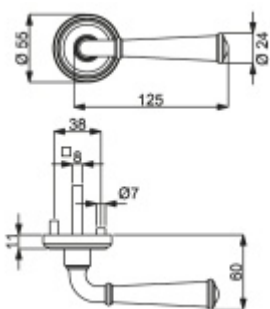

Sada kování obsahuje spojovací materiál a čtyřhran pro tloušťku dveří 38-42 mm.

Větší tloušťka dveří je možná dle zadání. Příplatek cca 100,- Kč / sada

Čtyřhran u WC zamykání má standardně rozměr 8x8 mm. Na poptání lze změnit na 6 mm.