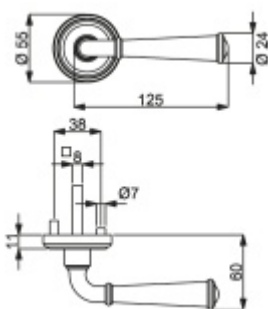

Sada kování pro interiérové dveře v objektovém standardu dle EN 1906 (3. třída)

Klika je osazena pevně na rozetě s bajonetovým mechanismem.

Kování je vyrobeno z masivní mosazi s lesklým povrchem.

Kování je možné použít také pro interiérové dveře s vysokým zatížením ve veřejných objektech.

Sada kování obsahuje spojovací materiál a čtyřhran pro tloušťku dveří 38-42 mm.

Větší tloušťka dveří je možná dle zadání. Příplatek cca 100,- Kč / sada

Čtyřhran u WC zamykání má standardně rozměr 8x8 mm. Na poptání lze změnit na 6 mm.