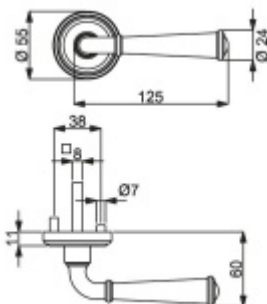

Produktový list

platný k 26. 4. 2026

luxusnikovani.cz
DELIVERED BY EFB