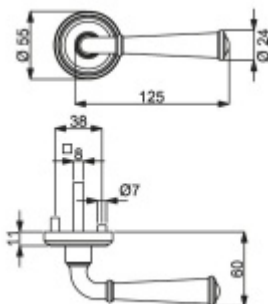

Produktový list

platný k 10. 3. 2026

luxusnikovani.cz
DELIVERED BY EFB