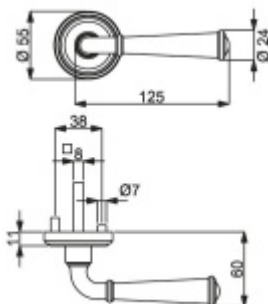

Produktový list

platný k 26. 4. 2026

luxusnikovani.cz
DELIVERED BY EFB