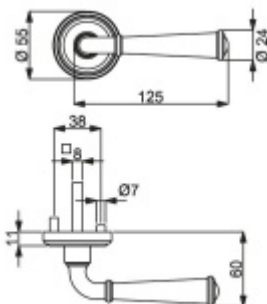

Produktový list

platný k 25. 4. 2026

luxusnikovani.cz
DELIVERED BY EFB