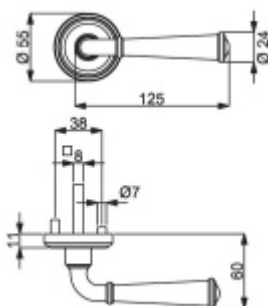

Produktový list

platný k 21. 4. 2026

luxusnikovani.cz
DELIVERED BY EFB