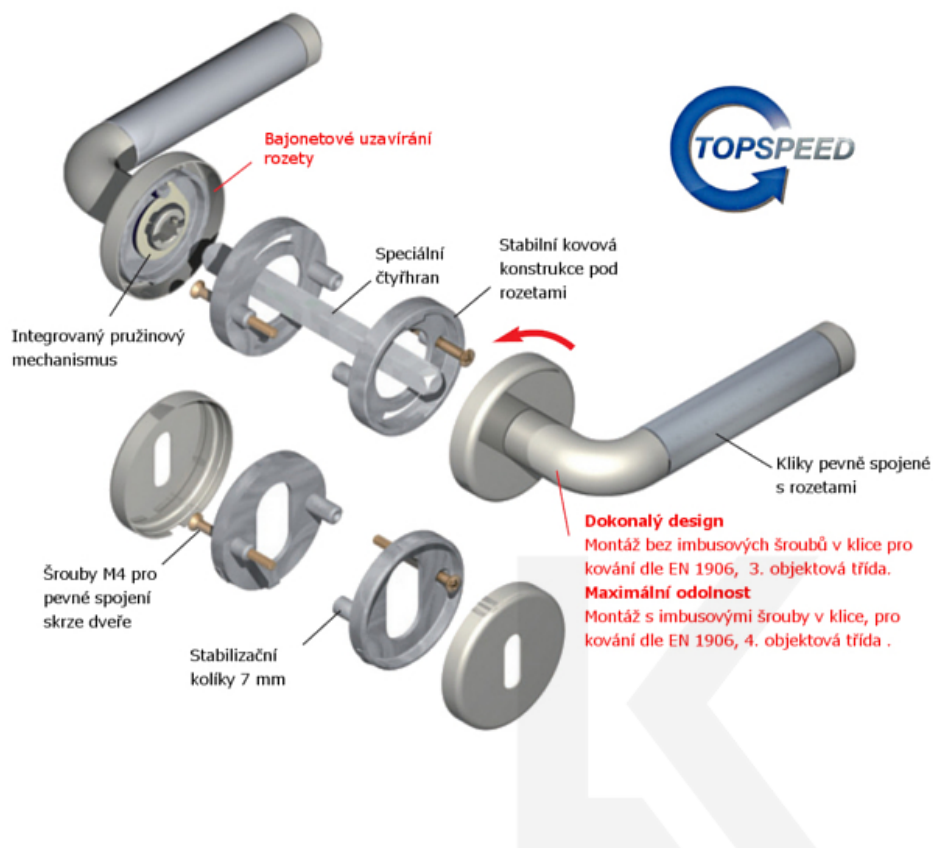

Sada kování pro interiérové dveře v objektovém standardu dle EN 1906 (4. třída)

Klika je osazena pevně na rozetě s bajonetovým mechanismem.

Kování je vyrobeno z masivní mosazi s povrchem nerez vzhled nebo chrom.

Kování je možné použít také pro interiérové dveře s vysokým zatížením ve veřejných objektech.

- 12 let záruka na funkci
- Objektové provedení i pro standardní interiérové dveře
- Ocelová konstrukce pod rozetami
- Extrémně rychlá a bezchybná montáž
- Klika pevně spojená s rozetou a pružinovým mechanismem.

Sada kování obsahuje spojovací materiál a čtyřhran pro tloušťku dveří 38-42 mm.

Větší tloušťka dveří je možná dle zadání. Příplatek cca 100,- Kč / sada

Čtyřhran u WC zamykání má rozměr 8x8 mm.

Vaše cena bez DPH

3 165 Kč

[Zobrazit produkt](#)

TECHNICKÉ DETAILY

PŘÍSLUŠENSTVÍ

**Bezpečnostní kování Sicura
Kombi-LS/R TopSpeed -
koule/klika dle výběru**

Süd-Metall

OD OD 3 792 Kč

Termín bude prověřen u dodavatele