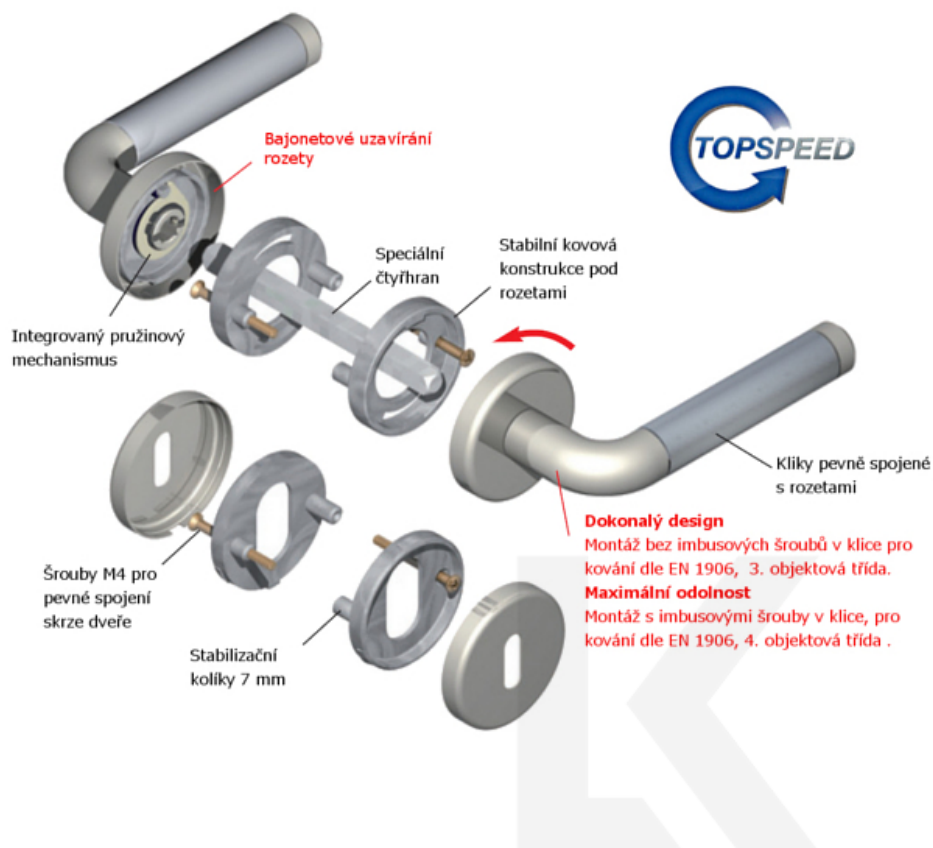

ID produktu: 30886

Sada kování pro interiérové dveře v objektovém standardu dle EN 1906 (4. třída)

Klika je osazena pevně na rozetě s bajonetovým mechanismem.

Kování je vyrobeno z masivní mosazi s povrchem nerez vzhled nebo chrom.

Kování je možné použít také pro interiérové dveře s vysokým zatížením ve veřejných objektech.

- 12 let záruka na funkci
- Objektové provedení i pro standardní interiérové dveře
- Ocelová konstrukce pod rozetami
- Extrémně rychlá a bezchybná montáž
- Klika pevně spojená s rozetou a pružinovým mechanismem.

Sada kování obsahuje spojovací materiál a čtyřhran pro tloušťku dveří 38-42 mm.

Větší tloušťka dveří je možná dle zadání. Příplatek cca 100,- Kč / sada

Čtyřhran u WC zamykání má rozměr 8x8 mm.

Vaše cena bez DPH

126,65 €

TECHNICKÉ DETAILY

PŘÍSLUŠENSTVÍ

**Bezpečnostní kování Sicura
Kombi-LS/R TopSpeed -
koule/klika dle výběru**

Süd-Metall

OD OD 151,76 €

Termín bude prověřen u dodavatele

PODOBNÉ PRODUKTY