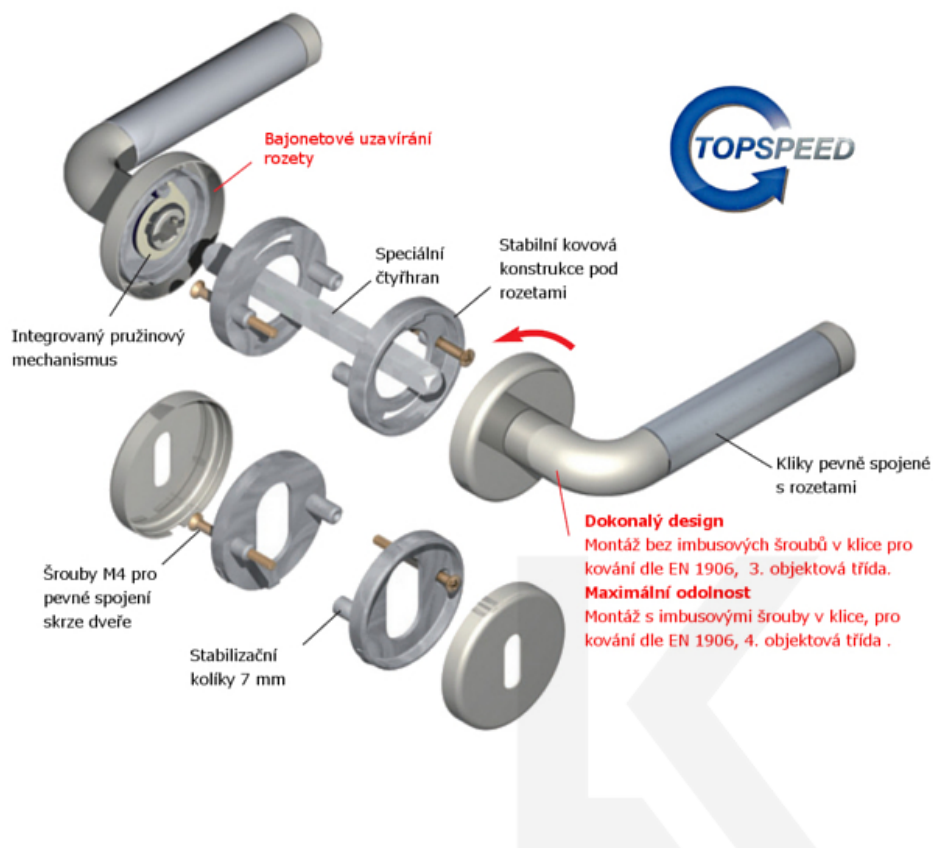

Sada kování pro interiérové dveře v objektovém standardu dle EN 1906 (4. třída)

Klika je osazena pevně na rozetě s bajonetovým mechanismem.

Kování je vyrobeno z masivní mosazi s povrchem nerez vzhled nebo chrom.

Kování je možné použít také pro interiérové dveře s vysokým zatížením ve veřejných objektech.

- 12 let záruka na funkci
- Objektové provedení i pro standardní interiérové dveře
- Ocelová konstrukce pod rozetami
- Extrémně rychlá a bezchybná montáž
- Klika pevně spojená s rozetou a pružinovým mechanismem.

Sada kování obsahuje spojovací materiál a čtyřhran pro tloušťku dveří 38-42 mm.

Větší tloušťka dveří je možná dle zadání. Příplatek cca 100,- Kč / sada

Čtyřhran u WC zamykání má rozměr 8x8 mm.

Vaše cena bez DPH

3 303 Kč

Zobrazit produkt

TECHNICKÉ DETAILY

PŘÍSLUŠENSTVÍ

**Bezpečnostní kování Sicura
Kombi-LS/R TopSpeed -
koule/klika dle výběru**

Süd-Metall

OD OD 3 792 Kč

Termín bude prověřen u dodavatele