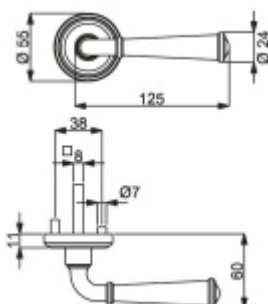

## Súdmetall Nebraska-R, nerez, TopSpeed Nerez leštěná vzhled, Standardní interiérové dveře, Cylindrická vložka, Klika/koule - levá

ID produktu: 30887

Sada kování pro interiérové dveře v objektovém standardu dle EN 1906 (4. třída)

Sada kování obsahuje spojovací materiál a čtyřhran pro tloušťku dveří 38-42 mm.

Větší tloušťka dveří je možná dle zadání. Příplatek cca 100,- Kč / sada

Čtyřhran u WC zamykání má rozměr 8x8 mm.

**Vaše cena bez DPH**