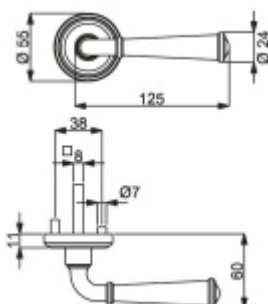

## Súdmetall Nebraska-R, nerez, TopSpeed Nerez kartáčovaná vzhled, Standardní interiérové dveře, Cylindrická vločka, Klika/koule - levá

ID produktu: 30888

Sada kování pro interiérové dveře v objektovém standardu dle EN 1906 (4. třída)

Sada kování obsahuje spojovací materiál a čtyřhran pro tloušťku dveří 38-42 mm.

Větší tloušťka dveří je možná dle zadání. Příplatek cca 100,- Kč / sada

Čtyřhran u WC zamykání má rozměr 8x8 mm.

**Vaše cena bez DPH**