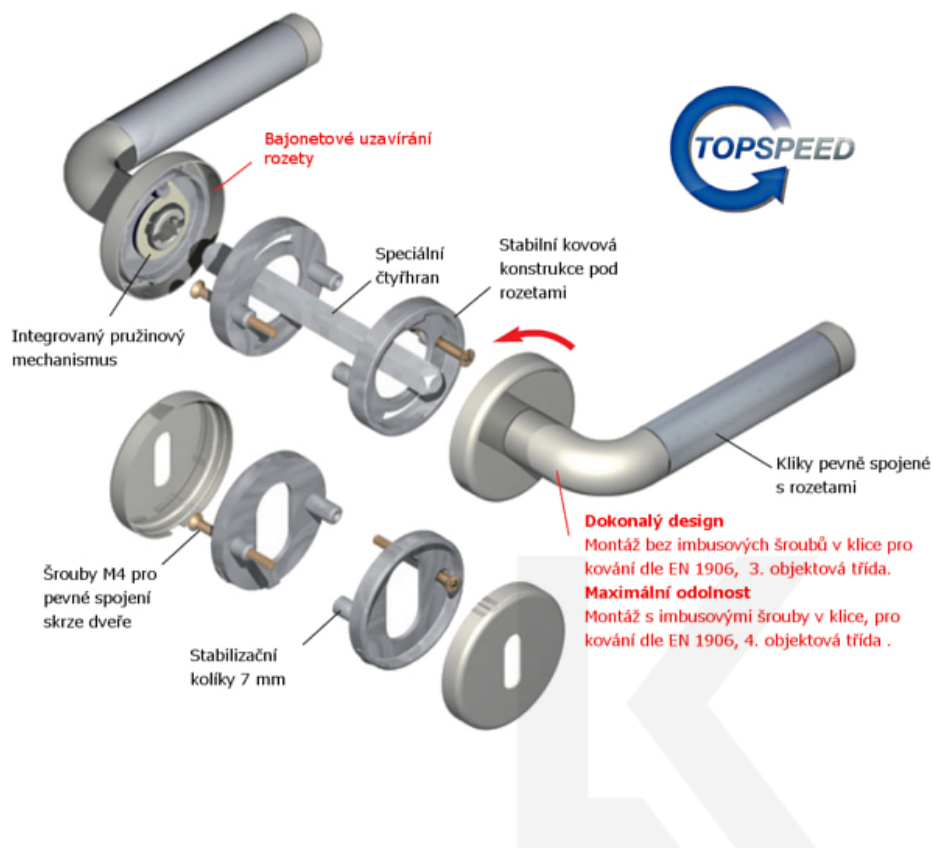

ID produktu: 30888

Sada kování pro interiérové dveře v objektovém standardu dle EN 1906 (4. třída)

Klika je osazena pevně na rozetě s bajonetovým mechanismem.

Kování je vyrobeno z masivní mosazi s povrchem nerez vzhled nebo chrom.

Kování je možné použít také pro interiérové dveře s vysokým zatížením ve veřejných objektech.

- 12 let záruka na funkci
- Objektové provedení i pro standardní interiérové dveře
- Ocelová konstrukce pod rozetami
- Extrémně rychlá a bezchybná montáž
- Klika pevně spojená s rozetou a pružinovým mechanismem.

Sada kování obsahuje spojovací materiál a čtyřhran pro tloušťku dveří 38-42 mm.

Větší tloušťka dveří je možná dle zadání. Příplatek cca 100,- Kč / sada

Čtyřhran u WC zamykání má rozměr 8x8 mm.

Vaše cena bez DPH

129,18 €

TECHNICKÉ DETAILY

PŘÍSLUŠENSTVÍ

**Bezpečnostní kování Sicura
Kombi-LS/R TopSpeed -
koule/klika dle výběru**

Süd-Metall

OD OD 154,78 €

Termín bude prověřen u dodavatele

PODOBNÉ PRODUKTY