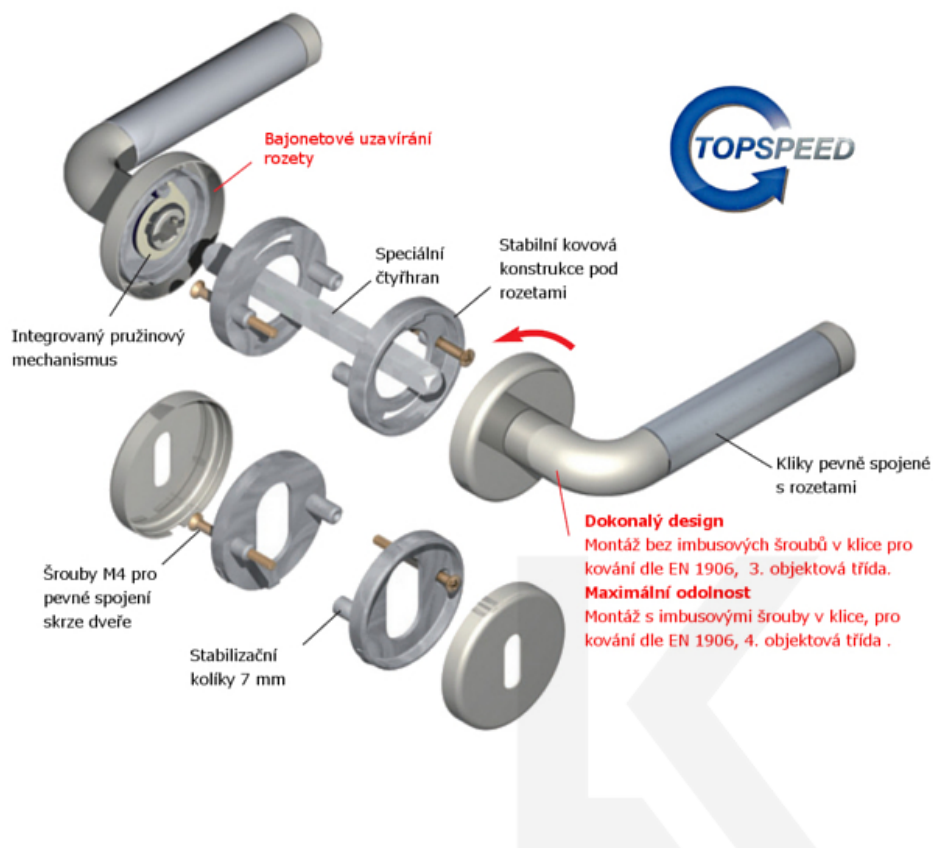

Klika je osazena pevně na rozetě s bajonetovým mechanismem.

Kování je vyrobeno z masivní mosazi s povrchem nerez vzhled nebo chrom.

Kování je možné použít také pro interiérové dveře s vysokým zatížením ve veřejných objektech.

- 12 let záruka na funkci
- Objektové provedení i pro standardní interiérové dveře
- Ocelová konstrukce pod rozetami
- Extrémně rychlá a bezchybná montáž
- Klika pevně spojená s rozetou a pružinovým mechanismem.

Sada kování obsahuje spojovací materiál a čtyřhran pro tloušťku dveří 38-42 mm.

Větší tloušťka dveří je možná dle zadání. Příplatek cca 100,- Kč / sada

Čtyřhran u WC zamykání má rozměr 8x8 mm.

Vaše cena bez DPH

106,9 €

TECHNICKÉ DETAILY

PŘÍSLUŠENSTVÍ

**Bezpečnostní kování Sicura
Kombi-LS/R TopSpeed -
koule/klika dle výběru**

Süd-Metall

OD OD 154,78 €

Termín bude prověřen u dodavatele

PODOBNÉ PRODUKTY