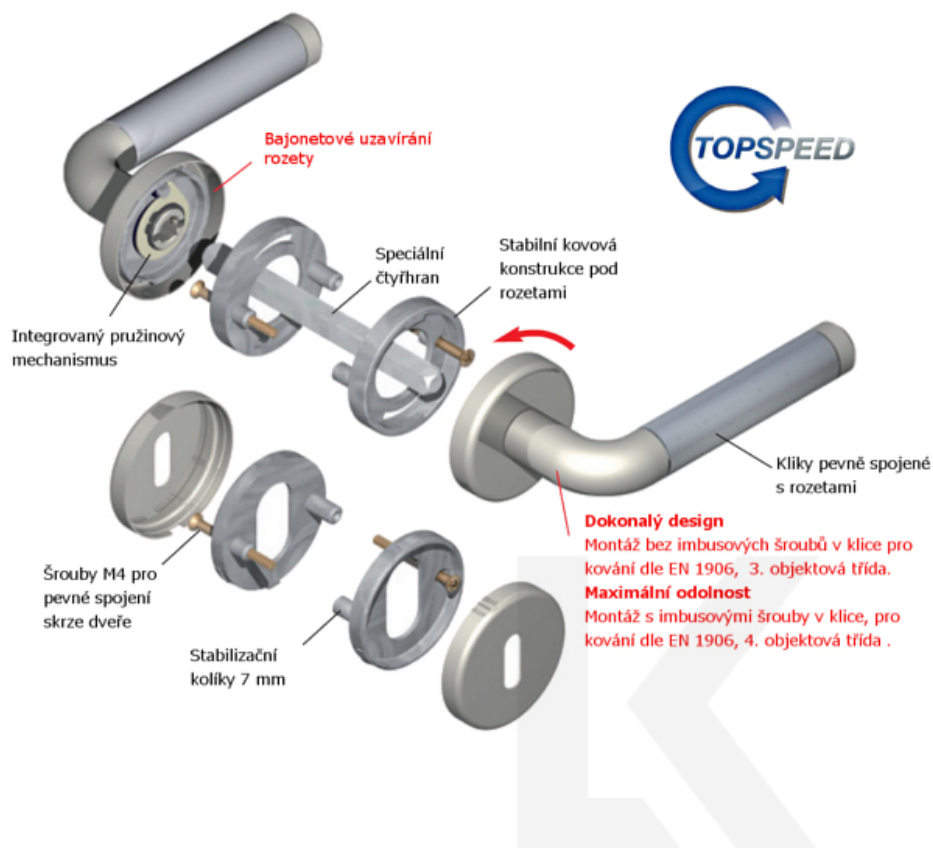

Klika je osazena pevně na rozetě s bajonetovým mechanismem.

Kování je vyrobeno z masivní mosazi s povrchem nerez vzhled nebo chrom.

Kování je možné použít také pro interiérové dveře s vysokým zatížením ve veřejných objektech.

- 12 let záruka na funkci
- Objektové provedení i pro standardní interiérové dveře
- Ocelová konstrukce pod rozetami
- Extrémně rychlá a bezchybná montáž
- Klika pevně spojená s rozetou a pružinovým mechanismem.

Sada kování obsahuje spojovací materiál a čtyřhran pro tloušťku dveří 38-42 mm.

Větší tloušťka dveří je možná dle zadání. Příplatek cca 100,- Kč / sada

Čtyřhran u WC zamykání má rozměr 8x8 mm.

Vaše cena bez DPH

104,82 €

TECHNICKÉ DETAILY

PŘÍSLUŠENSTVÍ

**Bezpečnostní kování Sicura
Kombi-LS/R TopSpeed -
koule/klika dle výběru**

Süd-Metall

OD OD 151,76 €

Termín bude prověřen u dodavatele

PODOBNÉ PRODUKTY