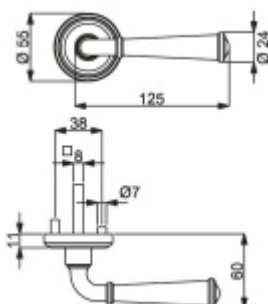

Produktový list

platný k 25. 4. 2026

luxusnikovani.cz
DELIVERED BY EFB