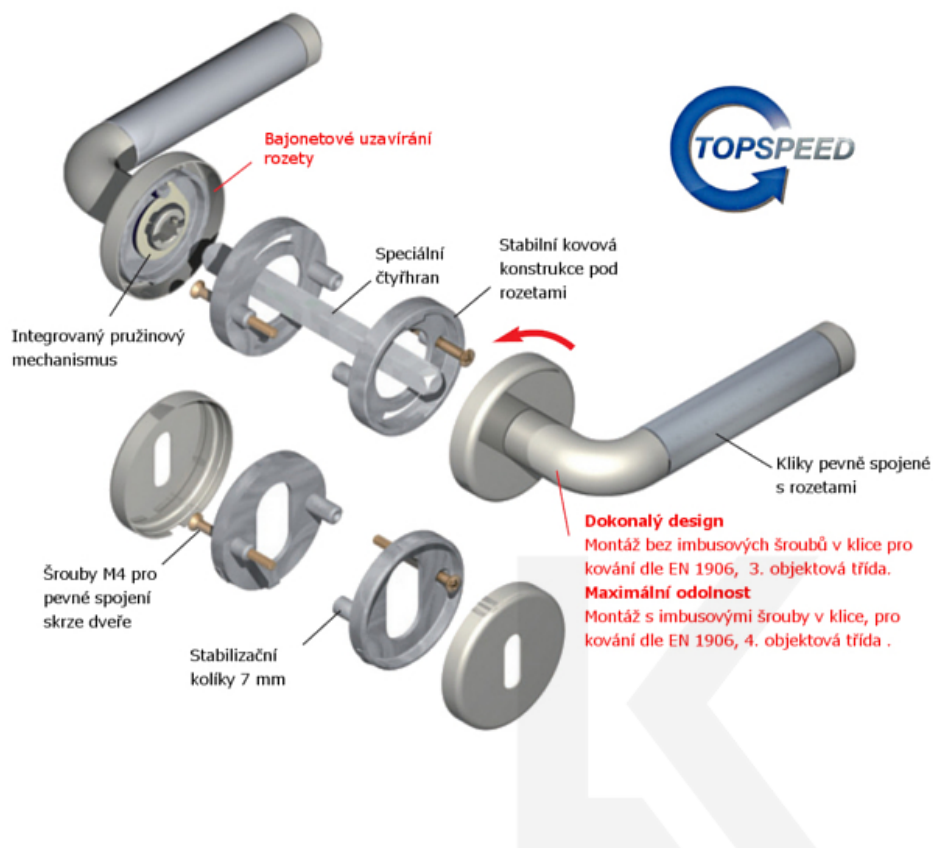

Klika je osazena pevně na rozetě s bajonetovým mechanismem.

Kování je vyrobeno z masivní mosazi s povrchem nerez vzhled nebo chrom.

Kování je možné použít také pro interiérové dveře s vysokým zatížením ve veřejných objektech.

- 12 let záruka na funkci
- Objektové provedení i pro standardní interiérové dveře
- Ocelová konstrukce pod rozetami
- Extrémně rychlá a bezchybná montáž
- Klika pevně spojená s rozetou a pružinovým mechanismem.

Sada kování obsahuje spojovací materiál a čtyřhran pro tloušťku dveří 38-42 mm.

Větší tloušťka dveří je možná dle zadání. Příplatek cca 100,- Kč / sada

Čtyřhran u WC zamykání má rozměr 8x8 mm.

Vaše cena bez DPH

156,65 €

TECHNICKÉ DETAILY

PŘÍSLUŠENSTVÍ

**Bezpečnostní kování Sicura
Kombi-LS/R TopSpeed -
koule/klika dle výběru**

Süd-Metall

OD OD 154,78 €

Termín bude prověřen u dodavatele

PODOBNÉ PRODUKTY