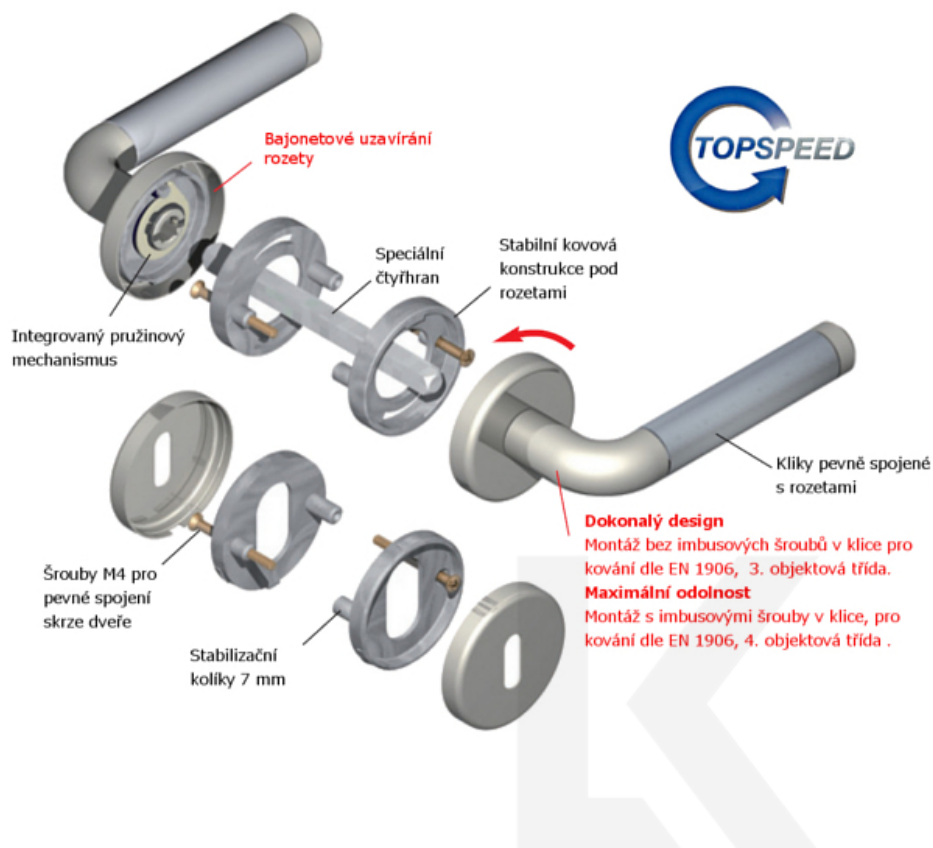

Sada kování pro interiérové dveře v objektovém standardu dle EN 1906 (4. třída)

Klika je osazena pevně na rozetě s bajonetovým mechanismem.

Kování je vyrobeno z masivní mosazi s povrchem nerez vzhled nebo chrom.

Kování je možné použít také pro interiérové dveře s vysokým zatížením ve veřejných objektech.

- 12 let záruka na funkci
- Objektové provedení i pro standardní interiérové dveře
- Ocelová konstrukce pod rozetami
- Extrémně rychlá a bezchybná montáž
- Klika pevně spojená s rozetou a pružinovým mechanismem.

Sada kování obsahuje spojovací materiál a čtyřhran pro tloušťku dveří 38-42 mm.

Větší tloušťka dveří je možná dle zadání. Příplatek cca 100,- Kč / sada

Čtyřhran u WC zamykání má rozměr 8x8 mm.

Vaše cena bez DPH

121,22 €

TECHNICKÉ DETAILY

PŘÍSLUŠENSTVÍ

**Bezpečnostní kování Sicura
Kombi-LS/R TopSpeed -
koule/klika dle výběru**

Süd-Metall

OD OD 151,76 €

Termín bude prověřen u dodavatele

PODOBNÉ PRODUKTY