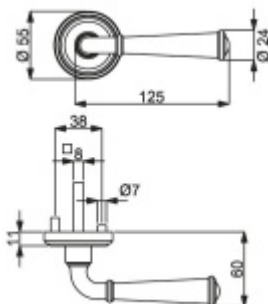

Produktový list

platný k 25. 4. 2026

luxusnikovani.cz
DELIVERED BY EFB