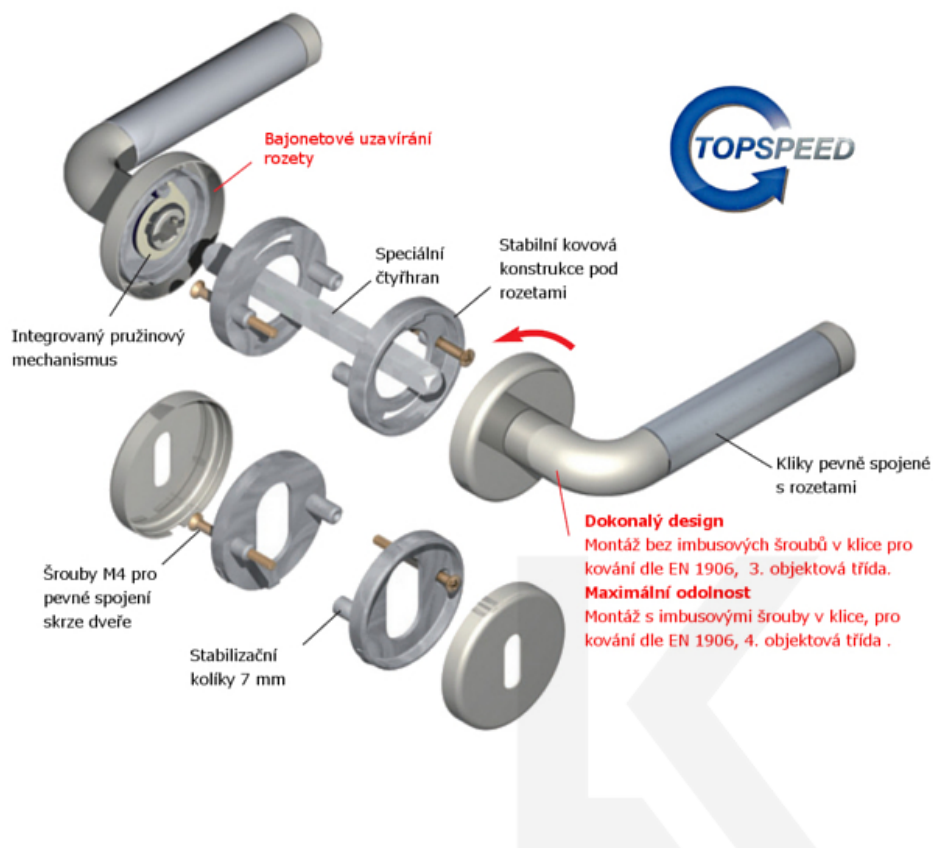

Sada kování pro interiérové dveře v objektovém standardu dle EN 1906 (4. třída)

Klika je osazena pevně na rozetě s bajonetovým mechanismem.

Kování je vyrobeno z masivní mosazi s povrchem nerez vzhled nebo chrom.

Kování je možné použít také pro interiérové dveře s vysokým zatížením ve veřejných objektech.

- 12 let záruka na funkci
- Objektové provedení i pro standardní interiérové dveře
- Ocelová konstrukce pod rozetami
- Extrémně rychlá a bezchybná montáž
- Klika pevně spojená s rozetou a pružinovým mechanismem.

Sada kování obsahuje spojovací materiál a čtyřhran pro tloušťku dveří 38-42 mm.

Větší tloušťka dveří je možná dle zadání. Příplatek cca 100,- Kč / sada

Čtyřhran u WC zamykání má rozměr 8x8 mm.

Vaše cena bez DPH

145,96 €

TECHNICKÉ DETAILY

PŘÍSLUŠENSTVÍ

**Bezpečnostní kování Sicura
Kombi-LS/R TopSpeed -
koule/klika dle výběru**

Süd-Metall

OD OD 154,78 €

Termín bude prověřen u dodavatele

PODOBNÉ PRODUKTY