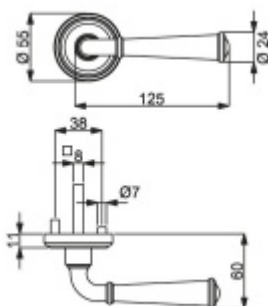

Produktový list

platný k 10. 1. 2026

luxusnikovani.cz
DELIVERED BY EFB