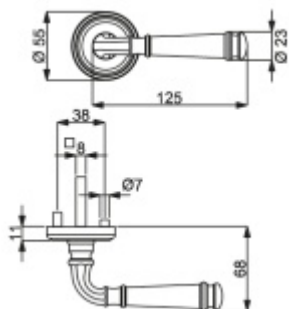

Produktový list

platný k 8. 3. 2026

luxusnikovani.cz
DELIVERED BY EFB

Südmetail Montana-R mosaz leštěná, TopSpeed Cylindrická vložka, Požární dveře, klika / klika

ID produktu: 30921

Sada kování pro interiérové dveře v objektovém standardu dle EN 1906 (3. třída)

Klika je osazena pevně na rozetě s bajonetovým mechanismem.

Kování je vyrobeno z masivní mosazi s lesklým povrchem.

Kování je možné použít také pro interiérové dveře s vysokým zatížením ve veřejných objektech.

- 12 let záruka na funkci
- Objektové provedení i pro standardní interiérové dveře
- Ocelová konstrukce pod rozetami
- Extrémně rychlá a bezchybná montáž
- Klika pevně spojená s rozetou a pružinovým mechanismem.

Sada kování obsahuje spojovací materiál a čtyřhran pro tloušťku dveří 38-42 mm.

Větší tloušťka dveří je možná dle zadání. Příplatek cca 100,- Kč / sada

Čtyřhran u WC zamykání má standardně rozměr 8x8 mm. Na poptání lze změnit na 6 mm.