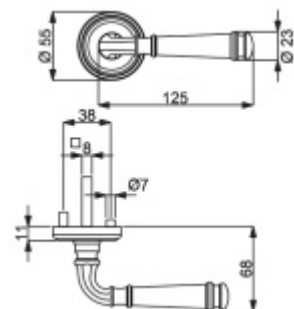

## Südmetail Montana-R mosaz leštěná, TopSpeed Cylindrická vložka, Požární dveře, klika / klika

ID produktu: 30921

Sada kování pro interiérové dveře v objektovém standardu dle EN 1906 (3. třída)

Klika je osazena pevně na rozetě s bajonetovým mechanismem.

Sada kování obsahuje spojovací materiál a čtyřhran pro tloušťku dveří 38-42 mm.

Větší tloušťka dveří je možná dle zadání. Příplatek cca 100,- Kč / sada

Čtyřhran u WC zamykání má standardně rozměr 8x8 mm. Na poptání lze změnit na 6 mm.