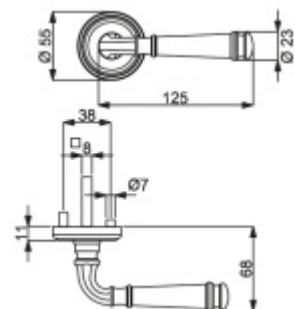

Klika je osazena pevně na rozetě s bajonetovým mechanismem.

Kování je vyrobeno z masivní mosazi s lesklým povrchem.

Kování je možné použít také pro interiérové dveře s vysokým zatížením ve veřejných objektech.

Sada kování obsahuje spojovací materiál a čtyřhran pro tloušťku dveří 38-42 mm.

Větší tloušťka dveří je možná dle zadání. Příplatek cca 100,- Kč / sada

Čtyřhran u WC zamykání má standardně rozměr 8x8 mm. Na poptání lze změnit na 6 mm.