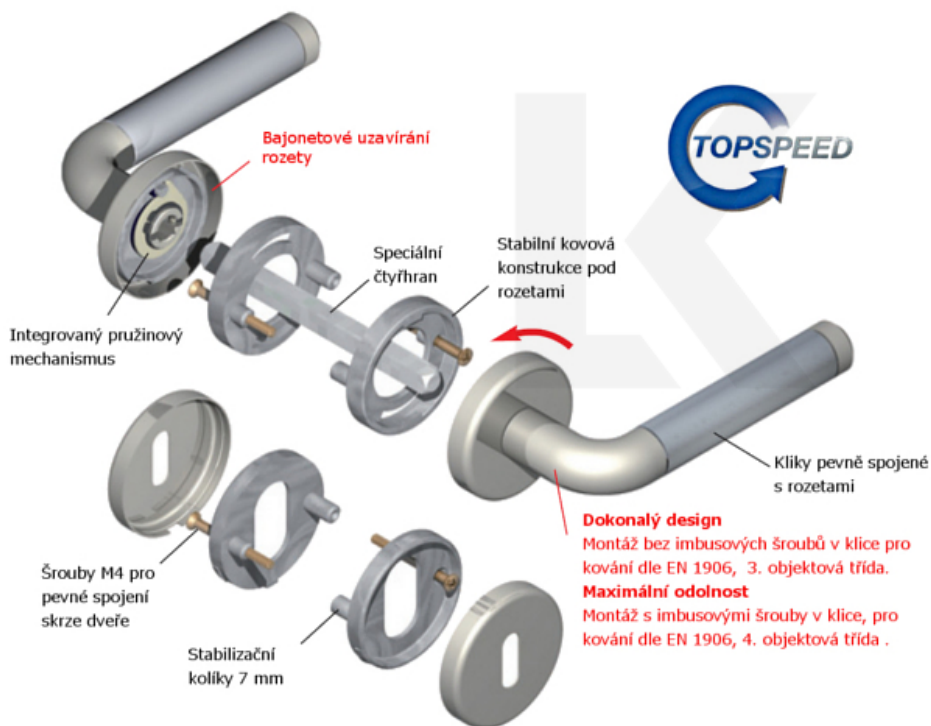

Klika je osazena pevně na rozetě s bajonetovým mechanismem.

Kování je vyrobeno z masivní mosazi s lesklým povrchem.

Kování je možné použít také pro interiérové dveře s vysokým zatížením ve veřejných objektech.

- 12 let záruka na funkci
- Objektové provedení i pro standardní interiérové dveře
- Ocelová konstrukce pod rozetami
- Extrémně rychlá a bezchybná montáž
- Klika pevně spojená s rozetou a pružinovým mechanismem.

Sada kování obsahuje spojovací materiál a čtyřhran pro tloušťku dveří 38-42 mm.

Větší tloušťka dveří je možná dle zadání. Příplatek cca 100,- Kč / sada

Čtyřhran u WC zamykání má standardně rozměr 8x8 mm. Na poptání lze změnit na 6 mm.

Vaše cena bez DPH

134,29 €

Vaše cena s DPH

162,49 €

Zobrazit produkt

TECHNICKÉ DETAILY

PODOBNÉ PRODUKTY

**Südmetail Montana-R, nerez
vzhled, TopSpeed**