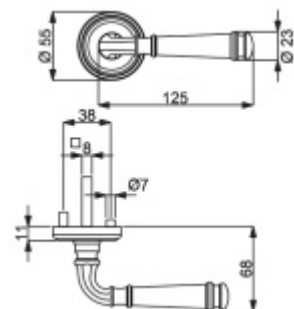

Klika je osazena pevně na rozetě s bajonetovým mechanismem.

Kování je vyrobeno z masivní mosazi s lesklým povrchem.

Kování je možné použít také pro interiérové dveře s vysokým zatížením ve veřejných objektech.

Sada kování obsahuje spojovací materiál a čtyřhran pro tloušťku dveří 38-42 mm.

Větší tloušťka dveří je možná dle zadání. Příplatek cca 100,- Kč / sada

Čtyřhran u WC zamykání má standardně rozměr 8x8 mm. Na poptání lze změnit na 6 mm.