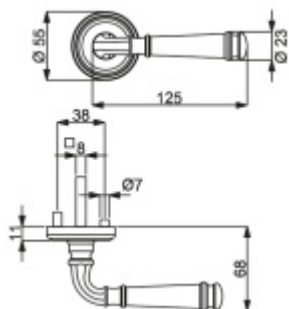

Produktový list

platný k 8. 6. 2026

luxusnikovani.cz
DELIVERED BY EFB

Südmetail Montana-R mosaz leštěná, TopSpeed Cylindrická vložka, Požární dveře, Klika/koule - pravá

ID produktu: 30922

Sada kování pro interiérové dveře v objektovém standardu dle EN 1906 (3. třída)

Klika je osazena pevně na rozetě s bajonetovým mechanismem.

Kování je vyrobeno z masivní mosazi s lesklým povrchem.

Kování je možné použít také pro interiérové dveře s vysokým zatížením ve veřejných objektech.

Sada kování obsahuje spojovací materiál a čtyřhran pro tloušťku dveří 38-42 mm.

Větší tloušťka dveří je možná dle zadání. Příplatek cca 100,- Kč / sada

Čtyřhran u WC zamykání má standardně rozměr 8x8 mm. Na poptání lze změnit na 6 mm.