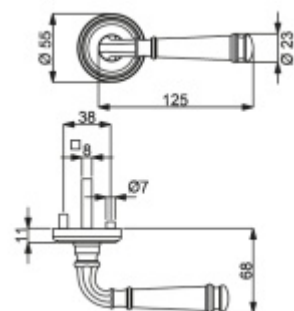

Klika je osazena pevně na rozetě s bajonetovým mechanismem.

Kování je vyrobeno z masivní mosazi s lesklým povrchem.

Kování je možné použít také pro interiérové dveře s vysokým zatížením ve veřejných objektech.

Sada kování obsahuje spojovací materiál a čtyřhran pro tloušťku dveří 38-42 mm.

Větší tloušťka dveří je možná dle zadání. Příplatek cca 100,- Kč / sada

Čtyřhran u WC zamykání má standardně rozměr 8x8 mm. Na poptání lze změnit na 6 mm.