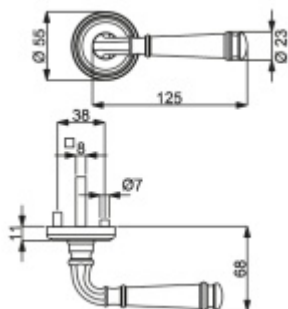

Klika je osazena pevně na rozetě s bajonetovým mechanismem.

Kování je vyrobeno z masivní mosazi s lesklým povrchem.

Kování je možné použít také pro interiérové dveře s vysokým zatížením ve veřejných objektech.

Sada kování obsahuje spojovací materiál a čtyřhran pro tloušťku dveří 38-42 mm.

Větší tloušťka dveří je možná dle zadání. Příplatek cca 100,- Kč / sada

Čtyřhran u WC zamykání má standardně rozměr 8x8 mm. Na poptání lze změnit na 6 mm.