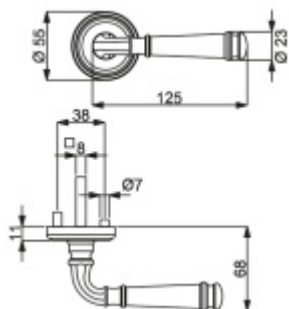

Produktový list

platný k 28. 4. 2026

luxusnikovani.cz
DELIVERED BY EFB

Südmetail Montana-R mosaz leštěná, TopSpeed Cylindrická vložka, Objektové dveře, klika / klika

ID produktu: 30925

Sada kování pro interiérové dveře v objektovém standardu dle EN 1906 (3. třída)

Klika je osazena pevně na rozetě s bajonetovým mechanismem.

Kování je vyrobeno z masivní mosazi s lesklým povrchem.

Kování je možné použít také pro interiérové dveře s vysokým zatížením ve veřejných objektech.

Sada kování obsahuje spojovací materiál a čtyřhran pro tloušťku dveří 38-42 mm.

Větší tloušťka dveří je možná dle zadání. Příplatek cca 100,- Kč / sada

Čtyřhran u WC zamykání má standardně rozměr 8x8 mm. Na poptání lze změnit na 6 mm.