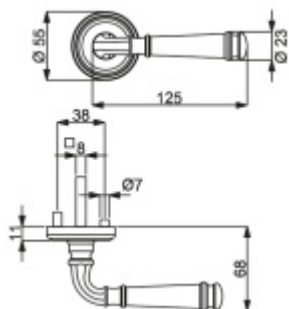

Produktový list

platný k 8. 6. 2026

luxusnikovani.cz
DELIVERED BY EFB

Südmetail Montana-R mosaz leštěná, TopSpeed Cylindrická vložka, Objektové dveře, klika / klika

ID produktu: 30925

Sada kování pro interiérové dveře v objektovém standardu dle EN 1906 (3. třída)

Klika je osazena pevně na rozetě s bajonetovým mechanismem.

Kování je vyrobeno z masivní mosazi s lesklým povrchem.

Kování je možné použít také pro interiérové dveře s vysokým zatížením ve veřejných objektech.

Sada kování obsahuje spojovací materiál a čtyřhran pro tloušťku dveří 38-42 mm.

Větší tloušťka dveří je možná dle zadání. Příplatek cca 100,- Kč / sada

Čtyřhran u WC zamykání má standardně rozměr 8x8 mm. Na poptání lze změnit na 6 mm.