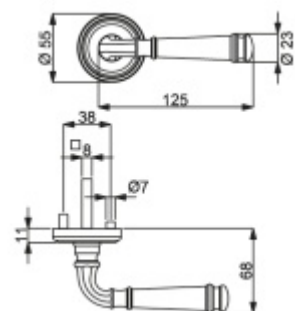

Klika je osazena pevně na rozetě s bajonetovým mechanismem.

Kování je vyrobeno z masivní mosazi s lesklým povrchem.

Kování je možné použít také pro interiérové dveře s vysokým zatížením ve veřejných objektech.

Sada kování obsahuje spojovací materiál a čtyřhran pro tloušťku dveří 38-42 mm.

Větší tloušťka dveří je možná dle zadání. Příplatek cca 100,- Kč / sada

Čtyřhran u WC zamykání má standardně rozměr 8x8 mm. Na poptání lze změnit na 6 mm.