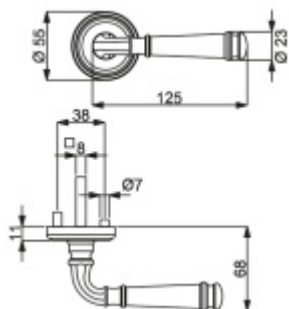

Produktový list

platný k 4. 6. 2026

luxusnikovani.cz
DELIVERED BY EFB

Südmetail Montana-R mosaz leštěná, TopSpeed Cylindrická vložka, Objektové dveře, Klika/koule - levá

ID produktu: 30927

Sada kování pro interiérové dveře v objektovém standardu dle EN 1906 (3. třída)

Klika je osazena pevně na rozetě s bajonetovým mechanismem.

Kování je vyrobeno z masivní mosazi s lesklým povrchem.

Kování je možné použít také pro interiérové dveře s vysokým zatížením ve veřejných objektech.

Sada kování obsahuje spojovací materiál a čtyřhran pro tloušťku dveří 38-42 mm.

Větší tloušťka dveří je možná dle zadání. Příplatek cca 100,- Kč / sada

Čtyřhran u WC zamykání má standardně rozměr 8x8 mm. Na poptání lze změnit na 6 mm.