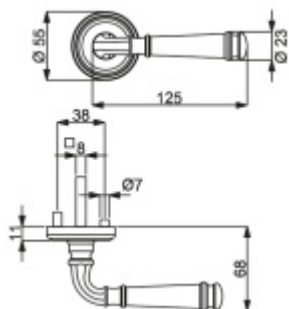

## Südmetail Montana-R mosaz leštěná, TopSpeed WC uzamykání, čtyřhran 8 mm, Objektové dveře, klika / klika

ID produktu: 30929

Sada kování pro interiérové dveře v objektovém standardu dle EN 1906 (3. třída)

Sada kování obsahuje spojovací materiál a čtyřhran pro tloušťku dveří 38-42 mm.

Větší tloušťka dveří je možná dle zadání. Příplatek cca 100,- Kč / sada

Čtyřhran u WC zamykání má standardně rozměr 8x8 mm. Na poptání lze změnit na 6 mm.