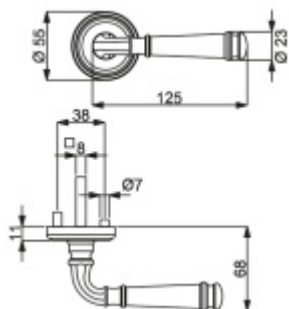

Produktový list

platný k 29. 4. 2026

luxusnikovani.cz
DELIVERED BY EFB

Südmetail Montana-R mosaz leštěná, TopSpeed Standardní interiérové dveře, Cylindrická vložka, klika / klika

ID produktu: 30931

Sada kování pro interiérové dveře v objektovém standardu dle EN 1906 (3. třída)

Klika je osazena pevně na rozetě s bajonetovým mechanismem.

Kování je vyrobeno z masivní mosazi s lesklým povrchem.

Kování je možné použít také pro interiérové dveře s vysokým zatížením ve veřejných objektech.

Sada kování obsahuje spojovací materiál a čtyřhran pro tloušťku dveří 38-42 mm.

Větší tloušťka dveří je možná dle zadání. Příplatek cca 100,- Kč / sada

Čtyřhran u WC zamykání má standardně rozměr 8x8 mm. Na poptání lze změnit na 6 mm.