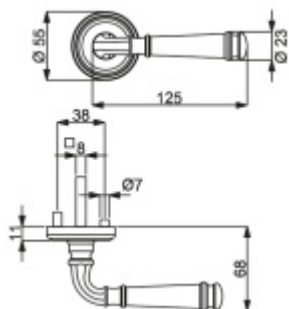

## Südmetail Montana-R mosaz leštěná, TopSpeed Standardní interiérové dveře, Cylindrická vložka, Klika/koule - pravá

ID produktu: 30932

Sada kování pro interiérové dveře v objektovém standardu dle EN 1906 (3. třída)

Sada kování obsahuje spojovací materiál a čtyřhran pro tloušťku dveří 38-42 mm.

Větší tloušťka dveří je možná dle zadání. Příplatek cca 100,- Kč / sada

Čtyřhran u WC zamykání má standardně rozměr 8x8 mm. Na poptání lze změnit na 6 mm.