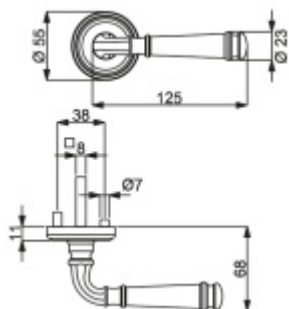

Produktový list

platný k 8. 6. 2026

luxusnikovani.cz
DELIVERED BY EFB

Südmetail Montana-R mosaz leštěná, TopSpeed Standardní interiérové dveře, Cylindrická vložka, Klika/koule - pravá

ID produktu: 30932

Sada kování pro interiérové dveře v objektovém standardu dle EN 1906 (3. třída)

Klika je osazena pevně na rozetě s bajonetovým mechanismem.

Kování je vyrobeno z masivní mosazi s lesklým povrchem.

Kování je možné použít také pro interiérové dveře s vysokým zatížením ve veřejných objektech.

Sada kování obsahuje spojovací materiál a čtyřhran pro tloušťku dveří 38-42 mm.

Větší tloušťka dveří je možná dle zadání. Příplatek cca 100,- Kč / sada

Čtyřhran u WC zamykání má standardně rozměr 8x8 mm. Na poptání lze změnit na 6 mm.