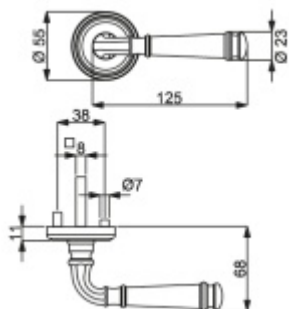

Produktový list

platný k 27. 4. 2026

luxusnikovani.cz
DELIVERED BY EFB

Südmetail Montana-R mosaz leštěná, TopSpeed Standardní interiérové dveře, Cylindrická vložka, Klika/koule - levá

ID produktu: 30933

Sada kování pro interiérové dveře v objektovém standardu dle EN 1906 (3. třída)

Klika je osazena pevně na rozetě s bajonetovým mechanismem.

Kování je vyrobeno z masivní mosazi s lesklým povrchem.

Kování je možné použít také pro interiérové dveře s vysokým zatížením ve veřejných objektech.

Sada kování obsahuje spojovací materiál a čtyřhran pro tloušťku dveří 38-42 mm.

Větší tloušťka dveří je možná dle zadání. Příplatek cca 100,- Kč / sada

Čtyřhran u WC zamykání má standardně rozměr 8x8 mm. Na poptání lze změnit na 6 mm.