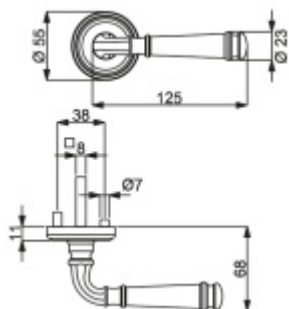

## Südmetail Montana-R mosaz leštěná, TopSpeed Standardní interiérové dveře, Cylindrická vložka, Klika/koule - levá

ID produktu: 30933

Sada kování pro interiérové dveře v objektovém standardu dle EN 1906 (3. třída)

Sada kování obsahuje spojovací materiál a čtyřhran pro tloušťku dveří 38-42 mm.

Větší tloušťka dveří je možná dle zadání. Příplatek cca 100,- Kč / sada

Čtyřhran u WC zamykání má standardně rozměr 8x8 mm. Na poptání lze změnit na 6 mm.