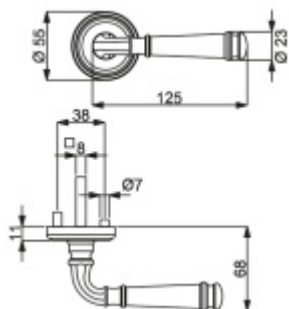

## Südmetail Montana-R mosaz leštěná, TopSpeed Standardní interiérové dveře, WC uzamykání, čtyřhran 8 mm, klika / klika

ID produktu: 30935

Sada kování pro interiérové dveře v objektovém standardu dle EN 1906 (3. třída)

Sada kování obsahuje spojovací materiál a čtyřhran pro tloušťku dveří 38-42 mm.

Větší tloušťka dveří je možná dle zadání. Příplatek cca 100,- Kč / sada

Čtyřhran u WC zamykání má standardně rozměr 8x8 mm. Na poptání lze změnit na 6 mm.