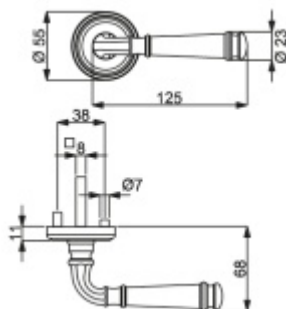

Produktový list

platný k 22. 4. 2026

luxusnikovani.cz
DELIVERED BY EFB

Súdmetall Montana-R, nerez vzhled, TopSpeed Nerez leštěná vzhled, Cylindrická vločka, Požární dveře, Klika/koule - levá

ID produktu: 30936

Sada kování pro interiérové dveře v objektovém standardu dle EN 1906 (3. třída)

Klika je osazena pevně na rozetě s bajonetovým mechanismem.

Kování je vyrobeno z masivní mosazi s povrchem nerez vzhled nebo chrom.

Kování je možné použít také pro interiérové dveře s vysokým zatížením ve veřejných objektech.

- 12 let záruka na funkci
- Objektové provedení i pro standardní interiérové dveře
- Ocelová konstrukce pod rozetami
- Extrémně rychlá a bezchybná montáž
- Klika pevně spojená s rozetou a pružinovým mechanismem.

Sada kování obsahuje spojovací materiál a čtyřhran pro tloušťku dveří 38-42 mm.

Větší tloušťka dveří je možná dle zadání. Příplatek cca 100,- Kč / sada

Čtyřhran u WC zamykání má standardně rozměr 8x8 mm. Na poptání lze změnit na 6 mm.