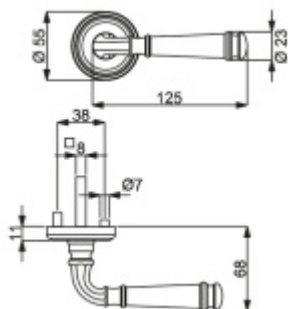

Produktový list

platný k 5. 11. 2024

luxusnikovani.cz
DELIVERED BY EFB

Súdmetall Montana-R, nerez vzhled, TopSpeed Nerez leštěná vzhled, klika / klika, Požární dveře, Cylindrická vložka

ID produktu: 30938

Sada kování pro interiérové dveře v objektovém standardu dle EN 1906 (3. třída)

Klika je osazena pevně na rozetě s bajonetovým mechanismem.

Kování je vyrobeno z masivní mosazi s povrchem nerez vzhled nebo chrom.

Kování je možné použít také pro interiérové dveře s vysokým zatížením ve veřejných objektech.

- 12 let záruka na funkci
- Objektové provedení i pro standardní interiérové dveře
- Ocelová konstrukce pod rozetami
- Extrémně rychlá a bezchybná montáž
- Klika pevně spojená s rozetou a pružinovým mechanismem.

Sada kování obsahuje spojovací materiál a čtyřhran pro tloušťku dveří 38-42 mm.

Větší tloušťka dveří je možná dle zadání. Příplatek cca 100,- Kč / sada

Čtyřhran u WC zamykání má standardně rozměr 8x8 mm. Na poptání lze změnit na 6 mm.