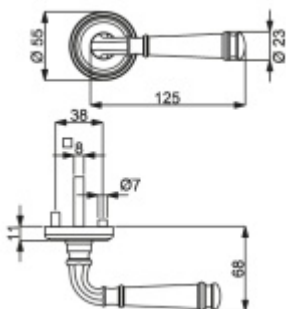

Produktový list

platný k 21. 4. 2026

luxusnikovani.cz
DELIVERED BY EFB