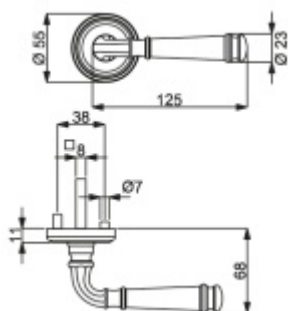

## Súdmetall Montana-R, nerez vzhled, TopSpeed Nerez kartáčovaná vzhled, Cylindrická vložka, Požární dveře, Klika/koule - pravá

ID produktu: 30940

Sada kování pro interiérové dveře v objektovém standardu dle EN 1906 (3. třída)

Sada kování obsahuje spojovací materiál a čtyřhran pro tloušťku dveří 38-42 mm.

Větší tloušťka dveří je možná dle zadání. Příplatek cca 100,- Kč / sada

Čtyřhran u WC zamykání má standardně rozměr 8x8 mm. Na poptání lze změnit na 6 mm.