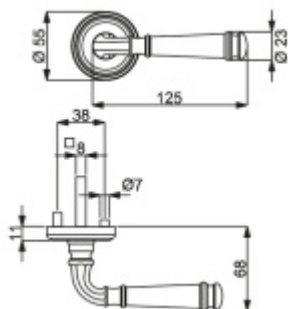

Produktový list

platný k 5. 11. 2024

luxusnikovani.cz
DELIVERED BY EFB

Súdmetall Montana-R, nerez vzhled, TopSpeed Nerez kartáčovaná vzhled, klika / klika, Objektové dveře, WC uzamykání, čtyřhran 8 mm

ID produktu: 30946

Sada kování pro interiérové dveře v objektovém standardu dle EN 1906 (3. třída)

Klika je osazena pevně na rozetě s bajonetovým mechanismem.

Kování je vyrobeno z masivní mosazi s povrchem nerez vzhled nebo chrom.

Sada kování obsahuje spojovací materiál a čtyřhran pro tloušťku dveří 38-42 mm.

Větší tloušťka dveří je možná dle zadání. Příplatek cca 100,- Kč / sada

Čtyřhran u WC zamykání má standardně rozměr 8x8 mm. Na poptání lze změnit na 6 mm.