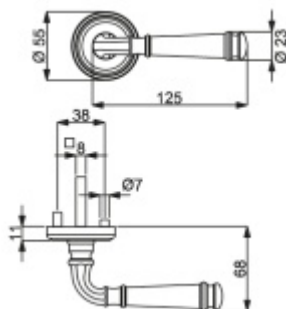

Produktový list

platný k 20. 4. 2026

luxusnikovani.cz
DELIVERED BY EFB

Súdmetall Montana-R, nerez vzhled, TopSpeed Nerez leštěná vzhled, Objektové dveře, klika / klika, Cylindrická vložka

ID produktu: 30949

Sada kování pro interiérové dveře v objektovém standardu dle EN 1906 (3. třída)

Klika je osazena pevně na rozetě s bajonetovým mechanismem.

Kování je vyrobeno z masivní mosazi s povrchem nerez vzhled nebo chrom.

Kování je možné použít také pro interiérové dveře s vysokým zatížením ve veřejných objektech.

- 12 let záruka na funkci
- Objektové provedení i pro standardní interiérové dveře
- Ocelová konstrukce pod rozetami
- Extrémně rychlá a bezchybná montáž
- Klika pevně spojená s rozetou a pružinovým mechanismem.

Sada kování obsahuje spojovací materiál a čtyřhran pro tloušťku dveří 38-42 mm.

Větší tloušťka dveří je možná dle zadání. Příplatek cca 100,- Kč / sada

Čtyřhran u WC zamykání má standardně rozměr 8x8 mm. Na poptání lze změnit na 6 mm.