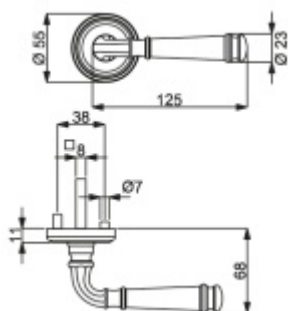

Produktový list

platný k 26. 4. 2026

luxusnikovani.cz
DELIVERED BY EFB