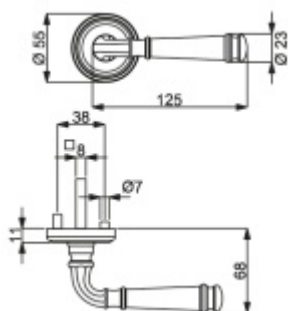

## Súdmetall Montana-R, nerez vzhled, TopSpeed Nerez kartáčovaná vzhled, Standardní interiérové dveře, Cylindrická vložka, klika / klika

ID produktu: 30963

Sada kování pro interiérové dveře v objektovém standardu dle EN 1906 (3. třída)

Sada kování obsahuje spojovací materiál a čtyřhran pro tloušťku dveří 38-42 mm.

Větší tloušťka dveří je možná dle zadání. Příplatek cca 100,- Kč / sada

Čtyřhran u WC zamykání má standardně rozměr 8x8 mm. Na poptání lze změnit na 6 mm.